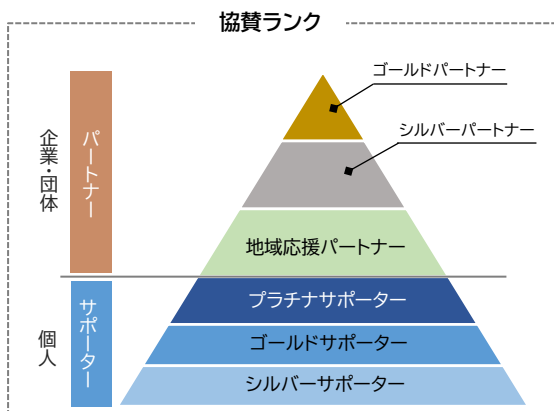

ご協賛社様・個人サポーター様・飲食出店者様大募集！！

「トマト兄さんちやす ファミリーコンサート2026」は、幼児や保護者世代の方を中心に、地域のご家族が楽しく集まるファミリーイベントです。とまと兄さんちやすは、イベント出演の依頼が絶えない高い人気を誇り、年々ファンも増え続けています。子どもから大人まで幅広い世代に親しまれており、「食育」をテーマにした楽曲は、楽しく学べる内容として好評です。そんな魅力あふれるコンサートを通して、企業様のイメージアップや社会貢献にもつながる機会をご提供できればと考えております。ぜひお気軽にご協賛をご検討ください。