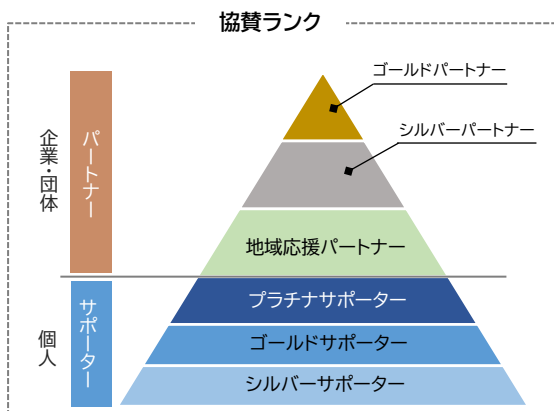

来場者数

約1200人! ※1

ファミリー層に絶大な人気
トマトにいさんちやすの
ファミリーコンサート!

※1 入場者数は企画時の想定によるものです

募集期間

2026年

5月1日～5月15日

申込専用フォームから
お申込みください。

協賛出店申込
フォームはこちら

<https://forms.cloud.microsoft/r/apd9HpMjPQ>

協賛・出店・出展は主催者による審査制です。
予定数に達し次第、受付を終了いたします。
審査の結果、内容によってはご希望に添えない
場合がございますのであらかじめご了承ください。

ご協賛社様・個人サポーター様・飲食出店者様大募集！！

「トマト兄さんちやす ファミリーコンサート2026」は、幼児や保護者世代の方を中心に、地域のご家族が楽しく集まるファミリーイベントです。とまと兄さんちやすは、イベント出演の依頼が絶えない高い人気を誇り、年々ファンも増え続けています。子どもから大人まで幅広い世代に親しまれており、「食育」をテーマにした楽曲は、楽しく学べる内容として好評です。そんな魅力あふれるコンサートを通して、企業様のイメージアップや社会貢献にもつながる機会をご提供できればと考えております。ぜひお気軽にご協賛をご検討ください。